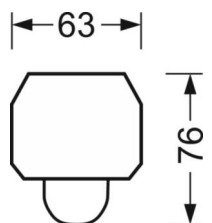

DEEP-LINK

<https://www.regiolum.de/ru/article/18314304100>

Ссылка	LED 5000lm 840
ηLB	100 %
Φ ↓/↑	99 % / 1 %
UGR поп./вдоль	22.1 / 26.8

Механика

цвет корпуса белый стандартный для электротехники RAL 9016

размеры (LxWxH/DxH) 1531mm x 63mm x 46mm

размеры

L	1531 mm	Длина
В	63 mm	Ширина
Н	46 mm	Высота