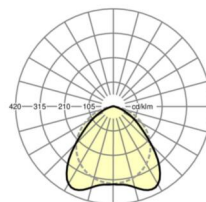

параметры

номер заказа	18314304100
код EAN	4020863336845
номер таможенного тарифа	94051190
Знак прохождения контроля	IP 20, класс защиты I, F, HACCP DIN10500/Food/IFS-пригодность для применения/BRC, Indoor, CE
Степень ударпрочности IK	IK03 (10°C bis 45°C)
Температура окружения	ta 10°C в 45°C
Гарантийный срок	5 лет
Государственные программы поддержки	BEG - государственные субсидии для энергосберегающих зданий (действительна только для Германии)

электротехника

Балласт	Электронный драйвер (1 штука)
Мощность системы	27W
сетевое напряжение	230V/50Hz
автоматический предохранитель (пусковой ток)	15 штук/B10, 25 штук/B16, 24 штук/C10, 38 штук/C16
класс энергосбережения/Источник света	B

Оптика

Оснастка	LED, цветопередача/оттенок света CRI ≥ 80 / 4000K
Допуск для координаты цветности (MacAdam)	3SDCM
Фотобиологическая безопасность (светильник)	RG1
Номинальный световой поток	5209lm
Срок службы LED	50000h L80/B10 (Tq 45°C)
светоотдача светильников	191lm/W
Угол излучения	100° (C0) / 110° (C90)
UGR поп./вдоль	22.1 / 26.8

DEEP-LINK

<https://www.regiolum.de/ru/article/18314304100>

Ссылка	LED 5000lm 840
ηLB	100 %
Φ ↓/↑	99 % / 1 %
UGR поп./вдоль	22.1 / 26.8