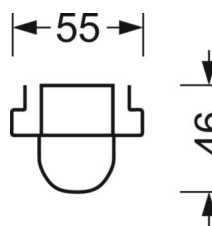

Оптика

Оснастка	LED, цветопередача/оттенок света CRI ≥ 80 / 4000K
Допуск для координаты цветности (MacAdam)	3SDCM
Фотобиологическая безопасность (светильник)	RG1
Номинальный световой поток	5209lm
Срок службы LED	50000h L80/B10 (Tq 45°C)
светоотдача светильников	191lm/W
Угол излучения	100° (C0) / 110° (C90)
UGR поп./вдоль	22.1 / 26.8

DEEP-LINK

<https://www.regiolum.de/ru/article/18314304100>

Ссылка	LED 5000lm 840
ηLB	100 %
Φ ↓/↑	99 % / 1 %
UGR поп./вдоль	22.1 / 26.8

Механика

цвет корпуса белый стандартный для электротехники RAL 9016

размеры (LxWxH/DxH) 1531mm x 63mm x 46mm

размеры

L	1531 mm	Длина
В	63 mm	Ширина
Н	46 mm	Высота